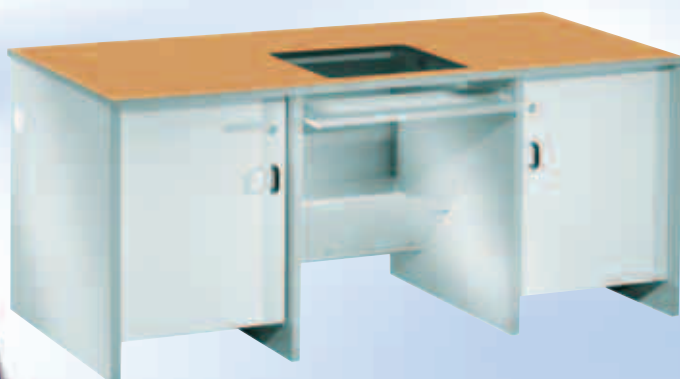

Options

- Support pour écran plat
- Choix des couleurs
- Meuble sur mesure