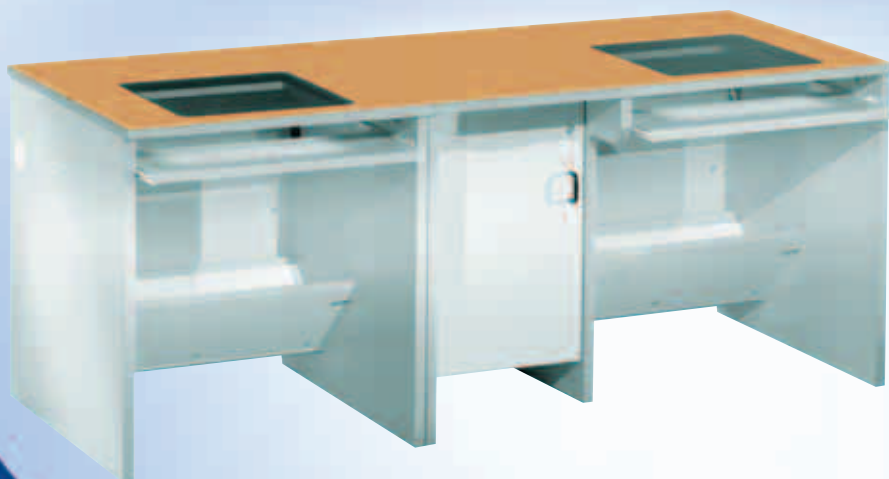

## **Qualités**

- Plateau stratifié
- Piétement et coffre en mélaminé
- Vitrage teinté en verre trempé

# Les meubles MOBITECH®

ont été conçus afin d'intégrer l'ensemble du matériel informatique (écran, clavier, unité centrale) destiné aux salles spécialisées pour l'enseignement et la formation.

## Volume

Caisson pouvant intégrer tous types d'unités centrales.  
Largeur caisson : 535 mm  
Etagère - charnière clipsable.